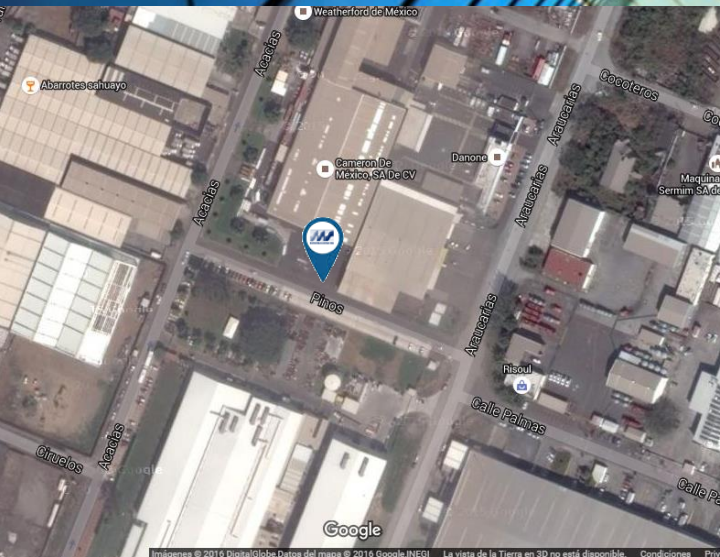

Bodega en Renta

Cd. Industrial Bruno Pagliai

Calle Pinos Lote 1-A 1 Y 2 Manzana X
Ciudad Industrial Bruno Pagliai.

Propiedad:

Ubicada Pinos Lote 1-A 1 Y 2 Manzana X Ciudad Industrial Bruno Pagliai.

Especificaciones:

Características

Área de Bodega

- Bodega de 1800 m2
- Oficinas: No disponible
- Patio de Maniobras 650 m2. Altura mínima 8.50 Mts
- Altura máxima 10.00 Mts
- Frente: 20 Mts.
- Fondo: 80 Mts.

Contacto:

Victor Hugo Gonzalez Sanchez
Gerente Comercial
Sin costo México 01 800 388 8883
Cel.: 229 978 2867 o 229 906 0756
Nextel: 229 199 1234 ID: 52*47876*36
vhgonzalez@construcciones-ms.com

Bodega en Renta

Cd. Industrial Bruno Pagliai

Calle Pinos Lote 1-A 1 Y 2 Manzana X
Ciudad Industrial Bruno Pagliai.

Planta de conjunto:

Imágenes: