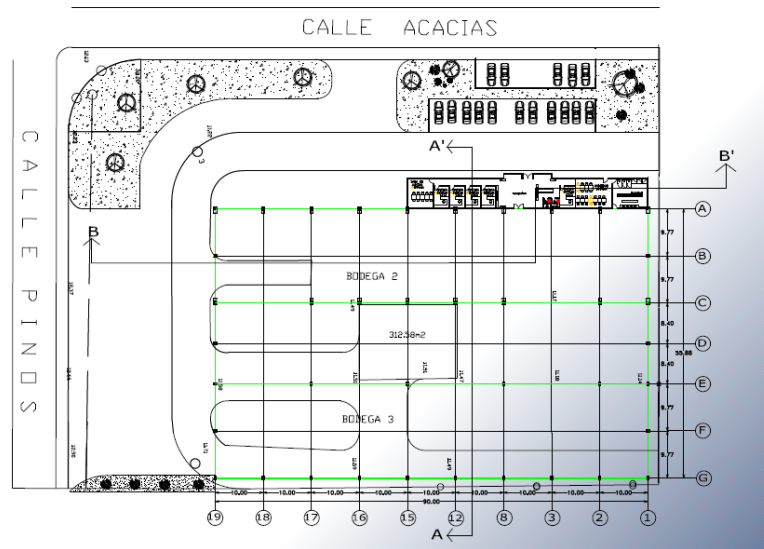

Bodega en Renta

Cd. Industrial Bruno Pagliai

Calle Pinos Lote 1-A 1 Y 2 Manzana X
Ciudad Industrial Bruno Pagliai.

Planta de conjunto: