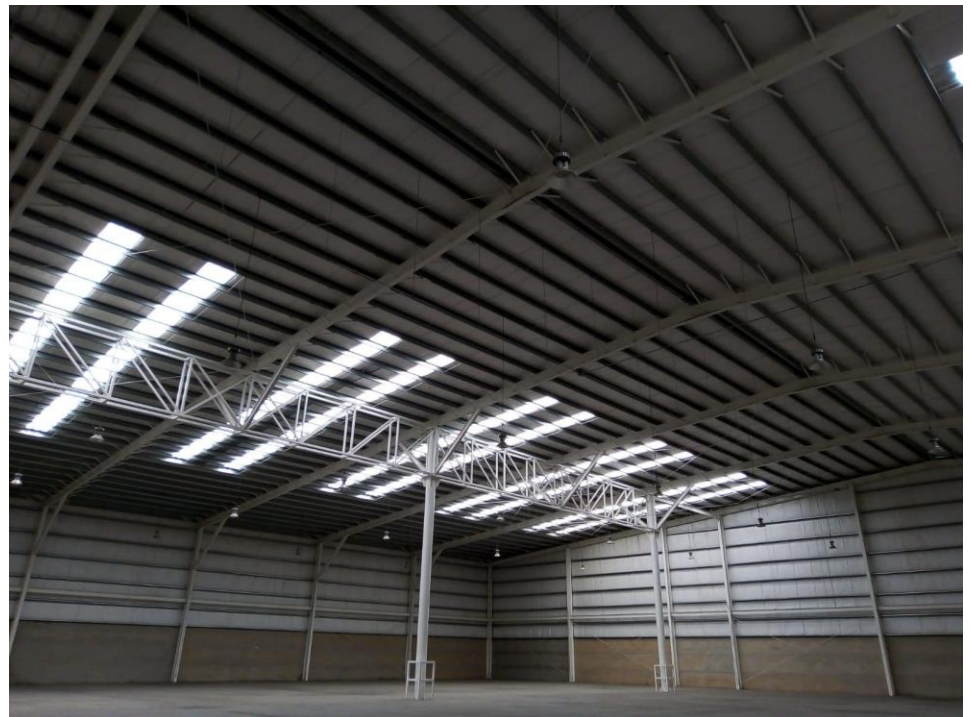

Nave en Renta

CIX I, Tetla de la Solidaridad, Tlaxcala.

Construcciones MS, S.A. de C.V.
Francisco Canal No. 1475,
Col. Centro, Veracruz, Ver. 91700
www.construcciones-ms.com