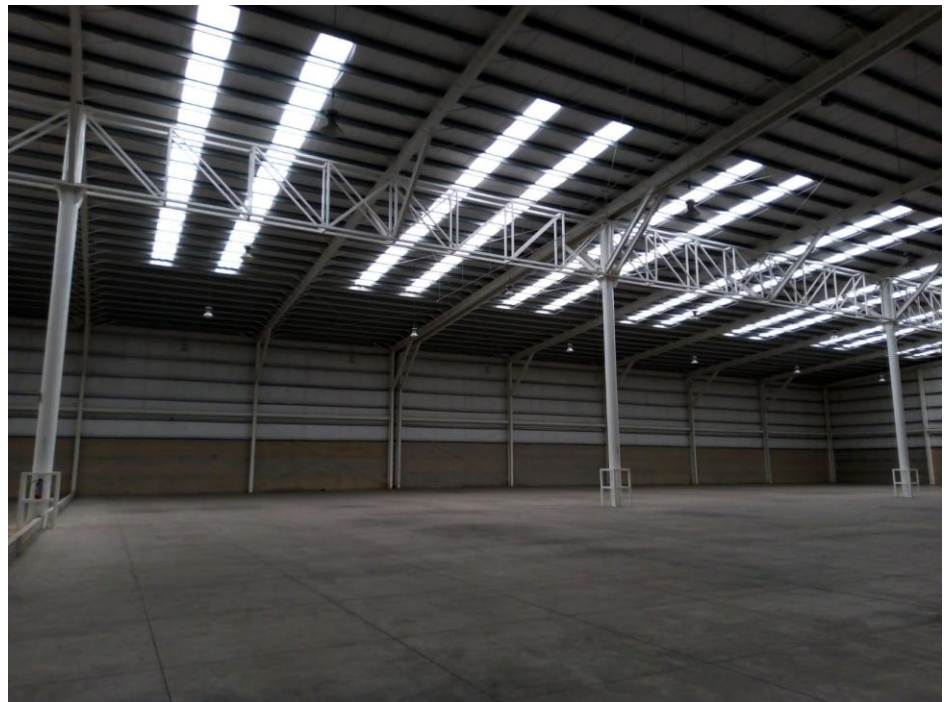

CIX I, Tetla de la Solidaridad, Tlaxcala.