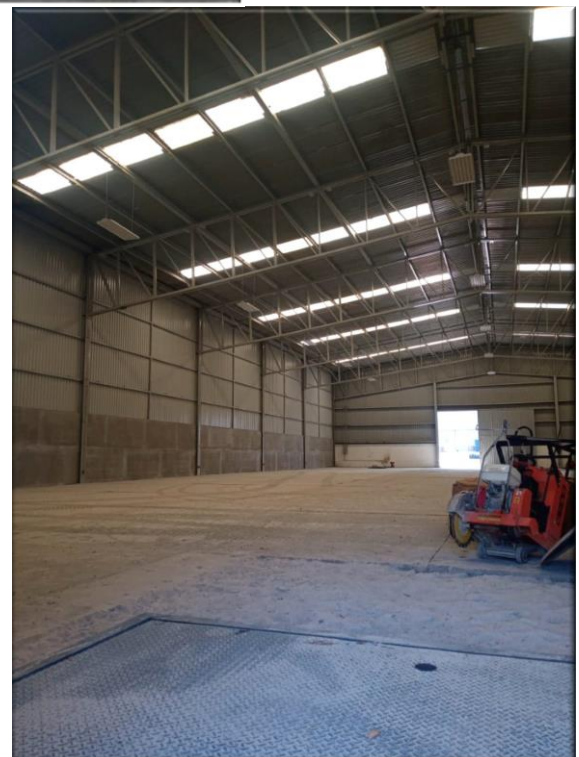

Naves en Renta

CIX I, Tetla de la Solidaridad, Tlaxcala.

Construcciones MS, S.A. de C.V.
Francisco Canal No. 1475,
Col. Centro, Veracruz, Ver. 91700
www.construcciones-ms.com