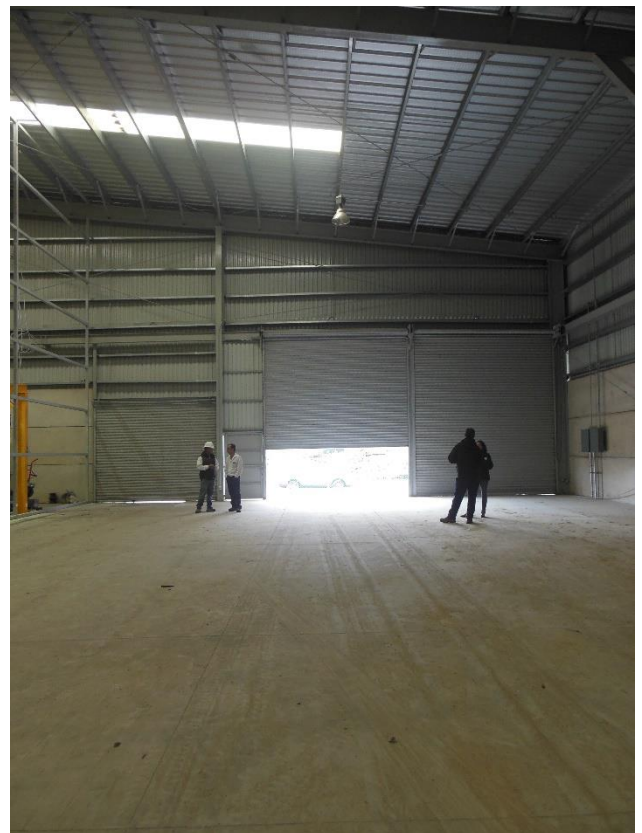

Naves en Renta

CIX I, Tetla de la Solidaridad, Tlaxcala.

Construcciones MS, S.A. de C.V.
Francisco Canal No. 1475,
Col. Centro, Veracruz, Ver. 91700
www.construcciones-ms.com