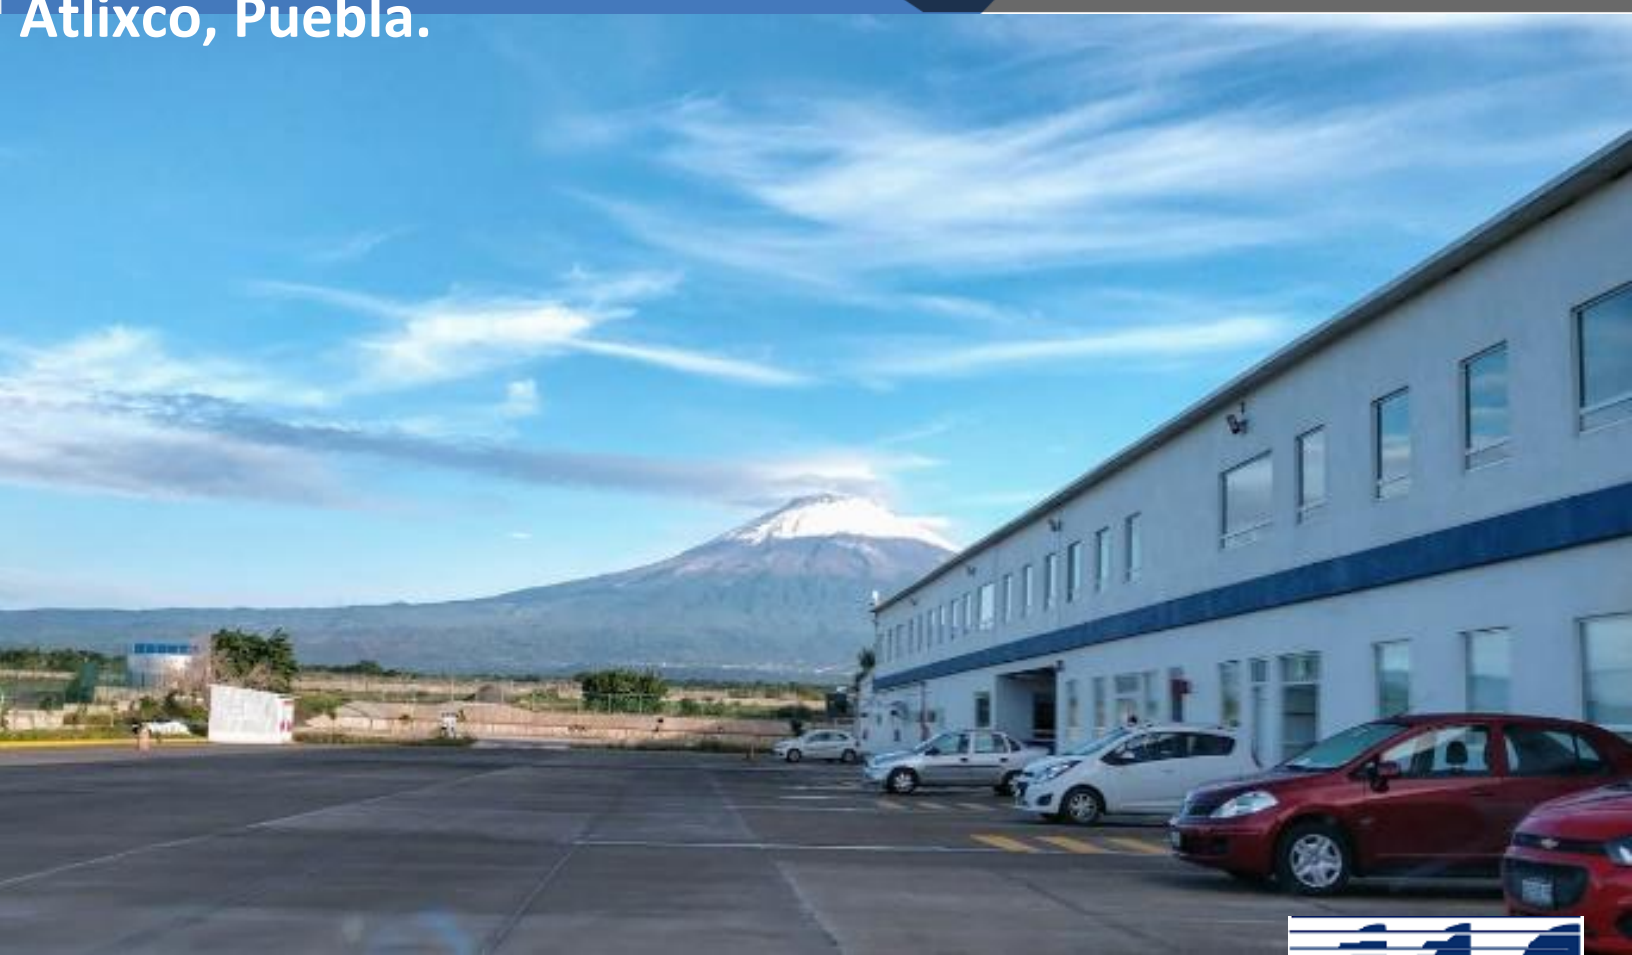

## Atlixco, Puebla.

**Tipo de inmueble:** Industrial  
Venta/Alquiler: En alquiler

**Excelente ubicación:**  
Calle Arco Sur No. 4924,  
Interior 12, Col. Ejido Santa  
Rita Axocopan, Atlixco,  
Puebla.

**Características del inmueble:**  
Nave de 4,000 M2  
Oficinas 2,200 M2  
Patio de Maniobras  
2,245 M2

Excelente ubicación dentro  
del Parque Industrial CIX I  
Ciudad Industrial  
Xicohtencatl I.

Construcciones MS, S.A. de C.V.  
Francisco Canal No. 1475,  
Col. Centro, Veracruz, Ver. 91700  
[www.construcciones-ms.com](http://www.construcciones-ms.com)

## Atlixco, Puebla.

### Propiedad:

Dirección: Calle Arco Sur No. 4924,  
Interior 12, Col. Ejido Santa  
Rita Axocopan, Atlixco, Puebla.