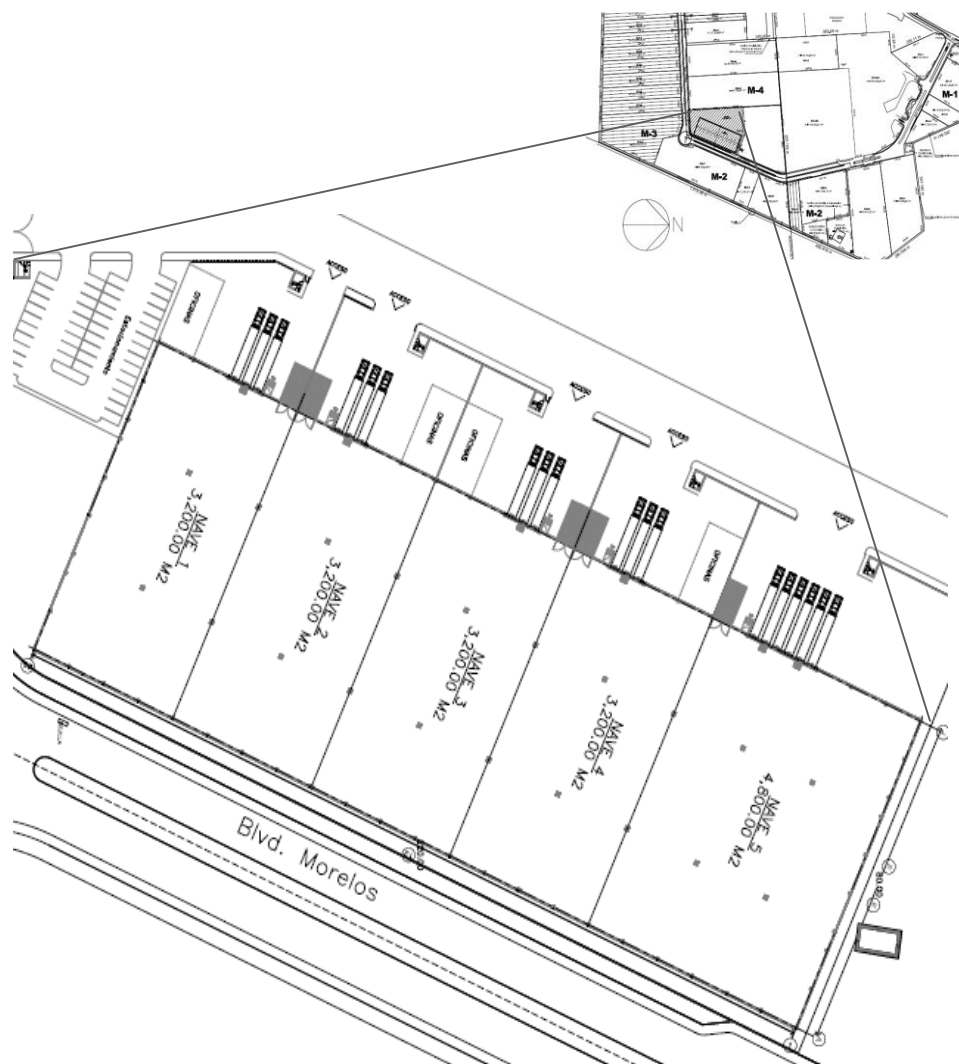

Nave en Renta

Parque Industrial SUMAR I Zacatecas - Aeropuerto

Planta de conjunto:

Nave	3,200 M2
Oficinas	400 M2
Patio de maniobras	2,500 M2