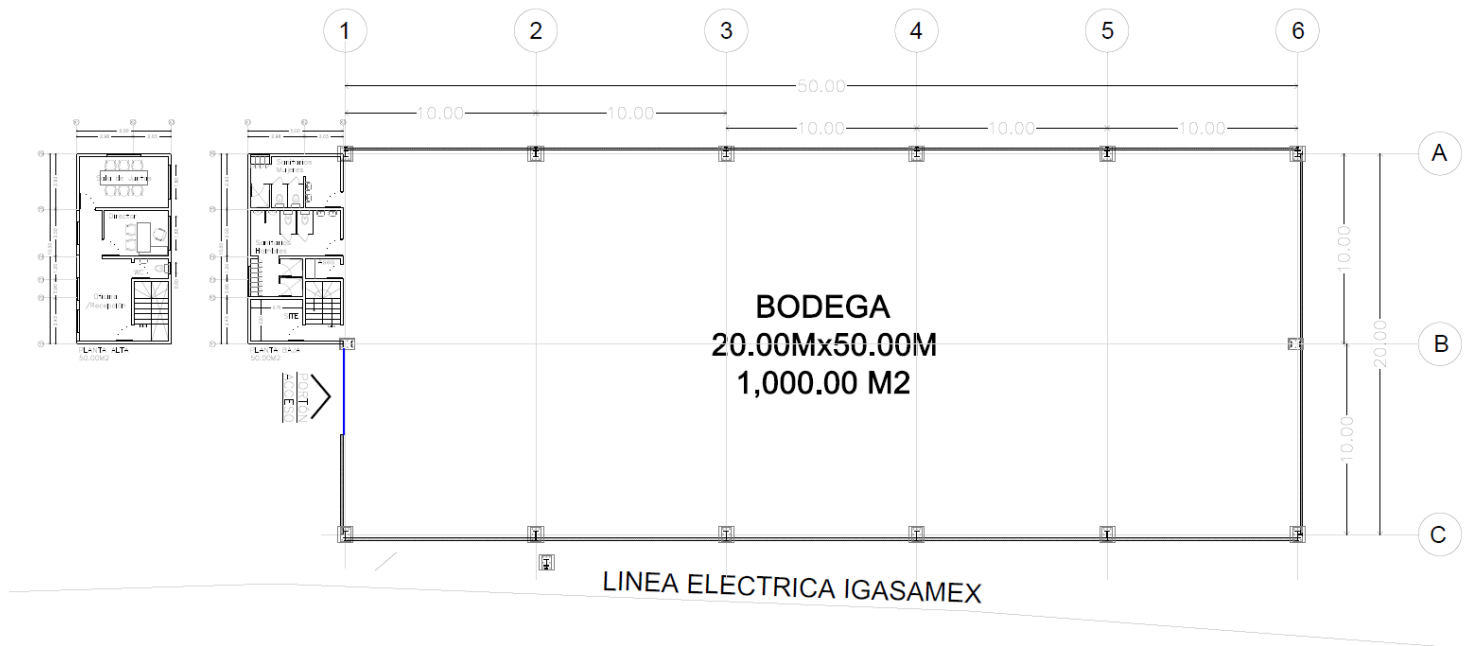

Nave: 1,000 M2
Oficinas: 100 M2

Nave en Renta

CIX I, Tetla de la Solidaridad,
Tlaxcala.

Construcciones MS, S.A. de C.V.
Francisco Canal No. 1475,
Col. Centro, Veracruz, Ver. 91700
www.construcciones-ms.com