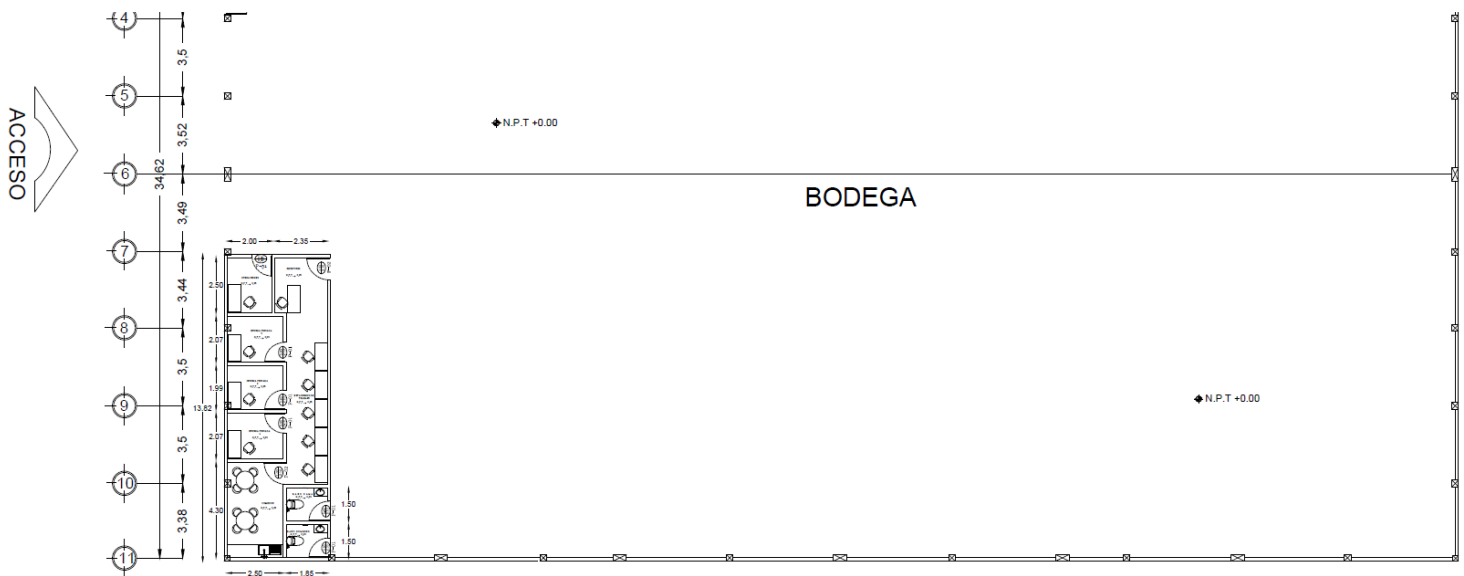

Nave en Renta

Carretera Veracruz – El Tejar,
Veracruz, Ver.

Nave de 1,000 M2.

Área de oficinas 60 M2

ESTACIONAMIENTO EXTERIOR PARA 5 VEHÍCULOS.