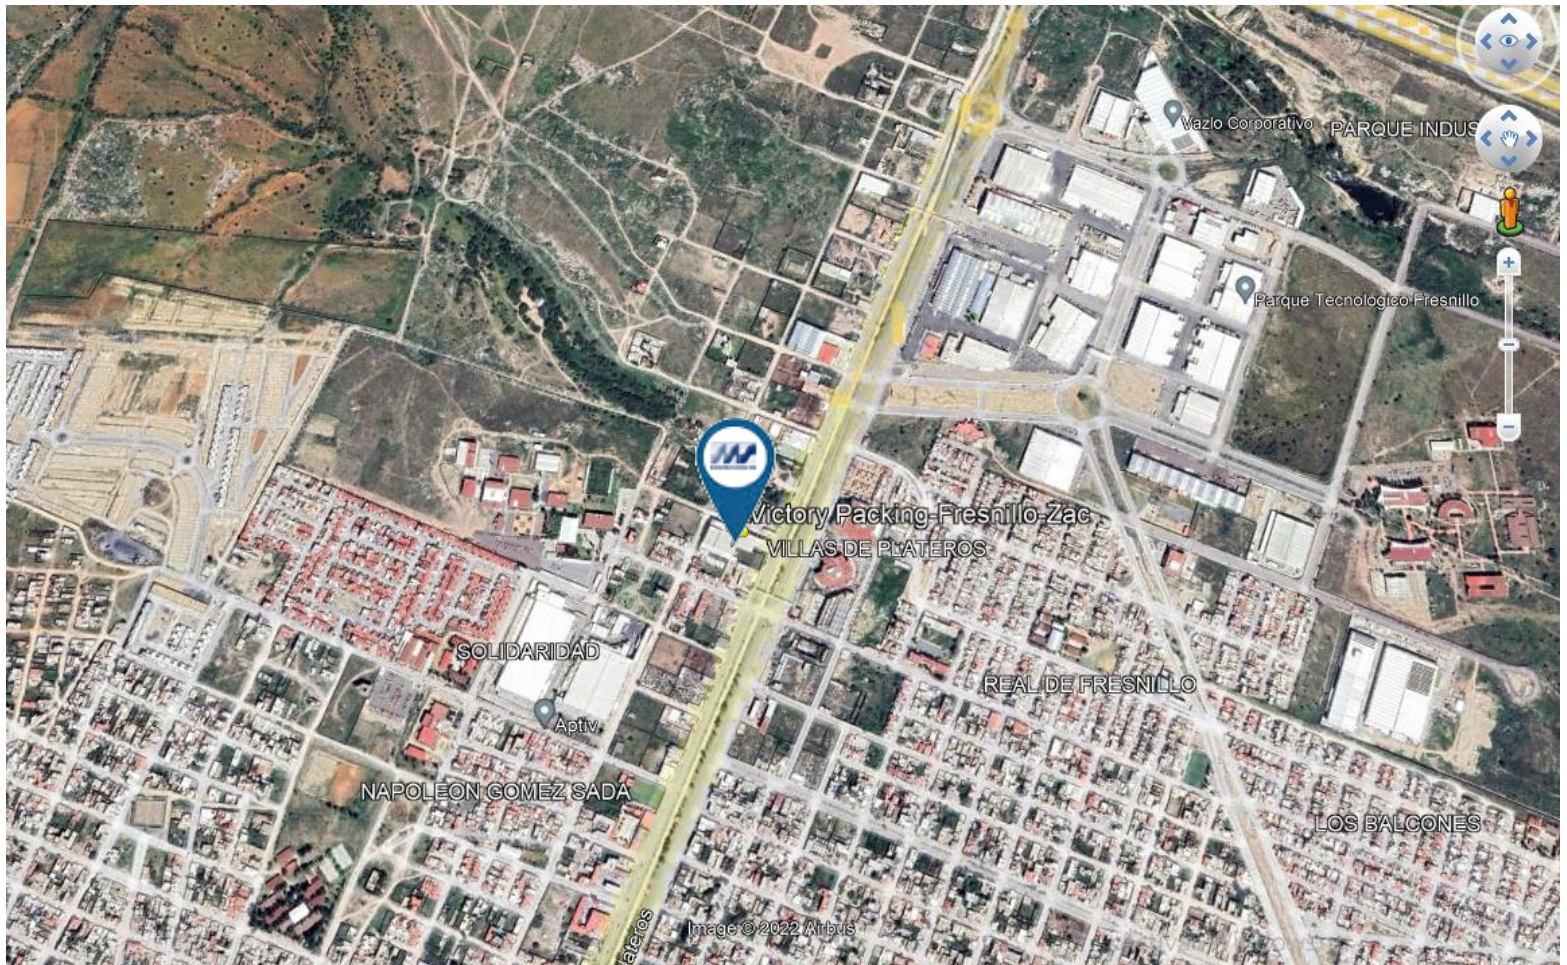

Fresnillo, Zacatecas.