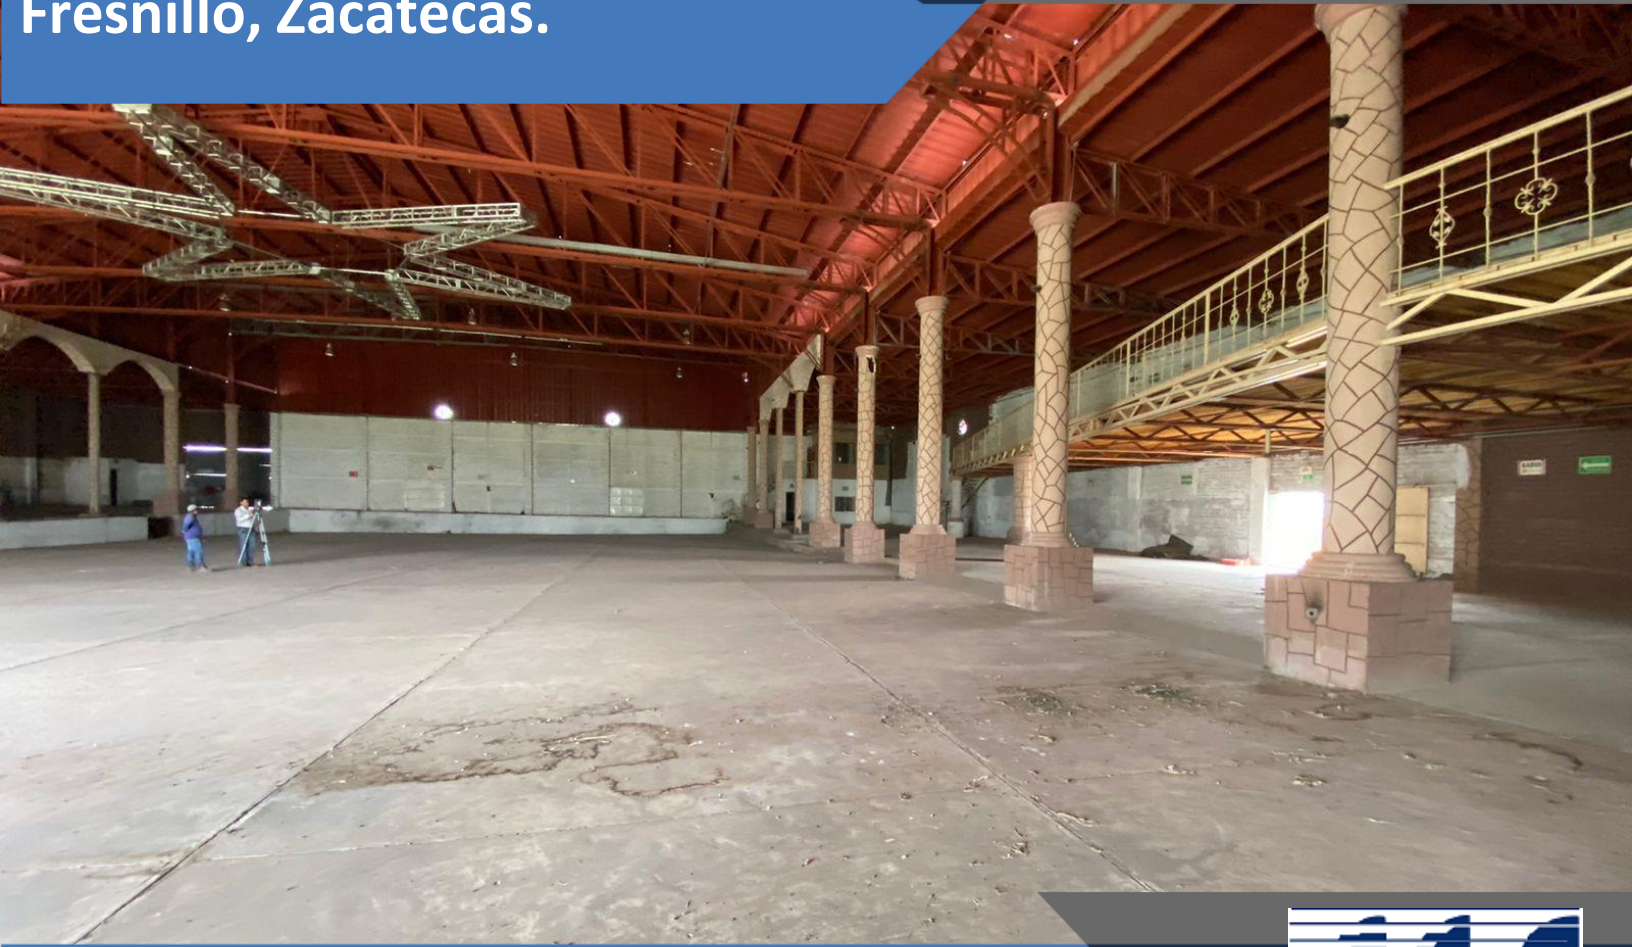

Nave en Renta

Fresnillo, Zacatecas.

Tipo de inmueble: Industrial
Comercial Venta/Alquiler: En alquiler

Excelente ubicación:
Av. Plateros S/N, Col. Solidaridad, Mpio. de Fresnillo, Edo. de Zacatecas.

Características del inmueble:

Área bodega 1 = 2,515 M2
Área bodega 2 = 1,023 M2
Patio de maniobras estacionamiento
1,091.98 M2

Características del inmueble:

Área total de terreno
4,801.92 M2
Superficie de construcción
3,710. 03 M2
Área verde 1,091.89 M2

Construcciones MS, S.A. de C.V.
Francisco Canal No. 1475,
Col. Centro, Veracruz, Ver. 91700
www.construcciones-ms.com

Nave en Renta

Fresnillo, Zacatecas.

AREA DE BODEGA 1 = 2,515 M2
AREA DE BODEGA 2 = 1,023 M2
PATIO DE MANIOBRAS Y ESTACIONAMIENTO = 1,091. 98 M2
AREA TOTAL DE TERRENO = 4,801. 92 M2
SUPERFICIE DE CONSTRUCCION = 3,710. 03 M2
AREA VERDE = 1,091.89 M2