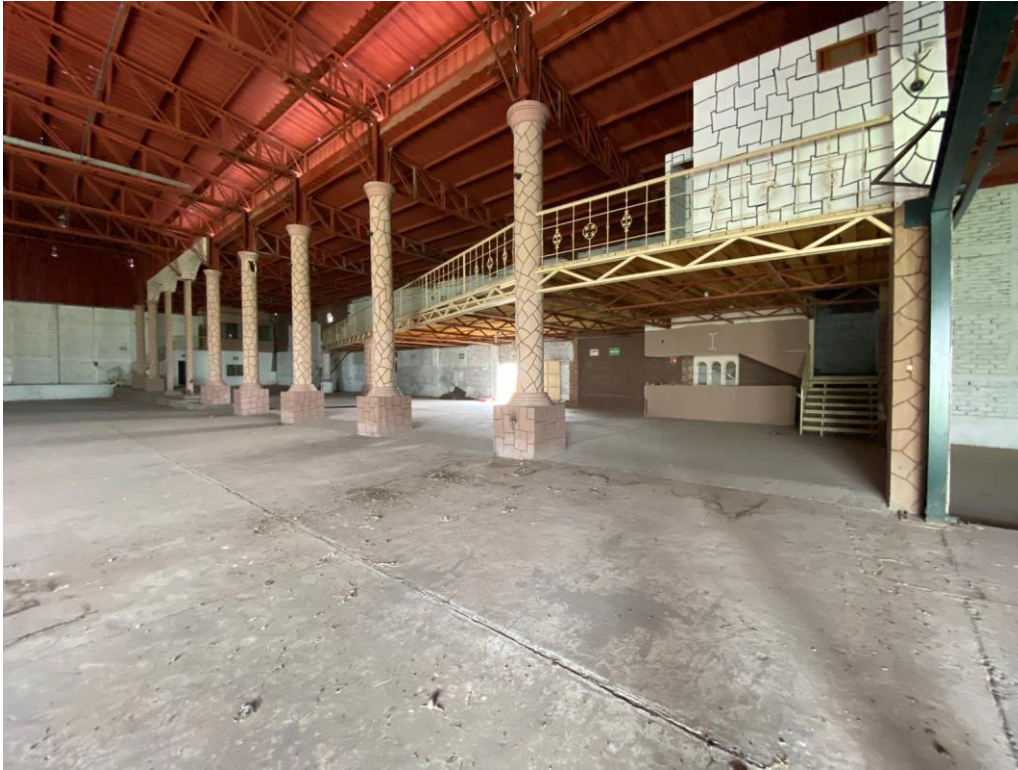

Fresnillo, Zacatecas.