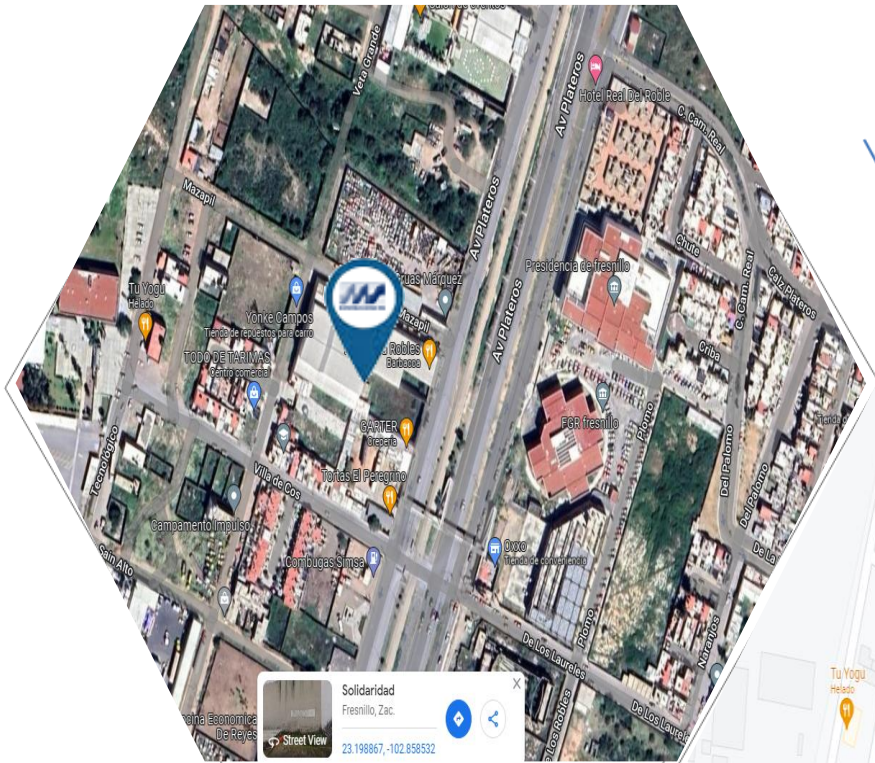

Fresnillo, Zacatecas.

Propiedad:

Dirección: Av. Plateros S/N, Col. Solidaridad, Mpio. de Fresnillo, Edo. de Zacatecas.

Contacto:

Victor Hugo Gonzalez Sanchez

Gerente Comercial

Oficinas: 229 201 0734

Cel.: 229 978 2867 y/o 229 199 1234

vhgonzalez@construcciones-ms.com

victorhgs88@hotmail.com