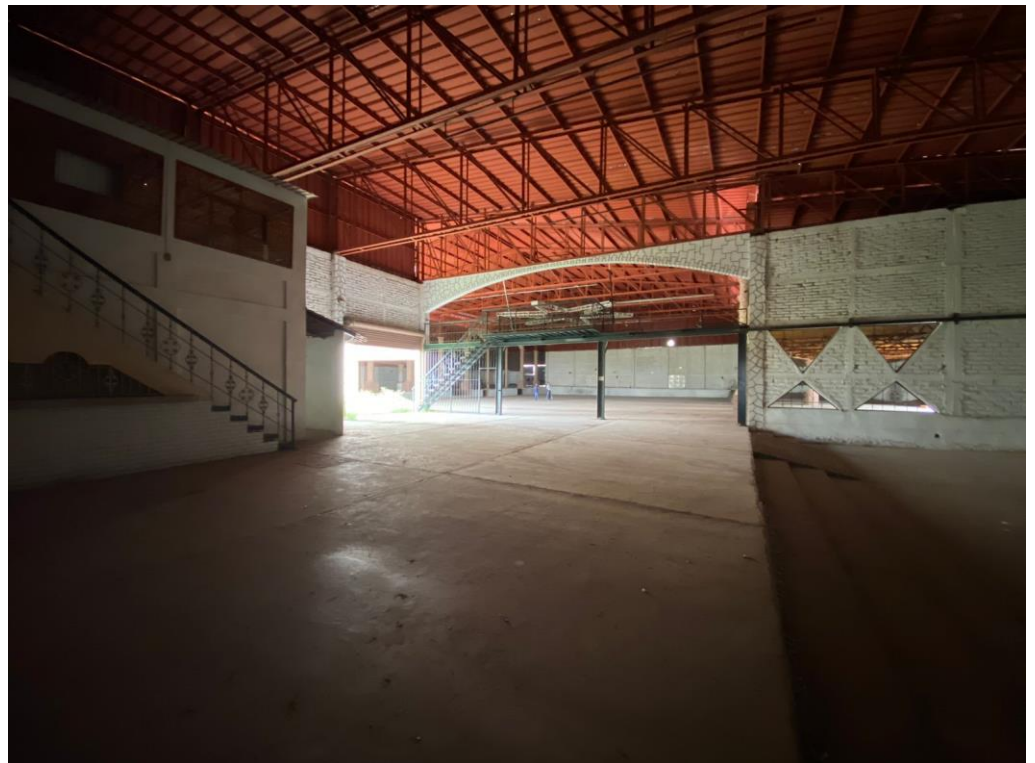

Fresnillo, Zacatecas.