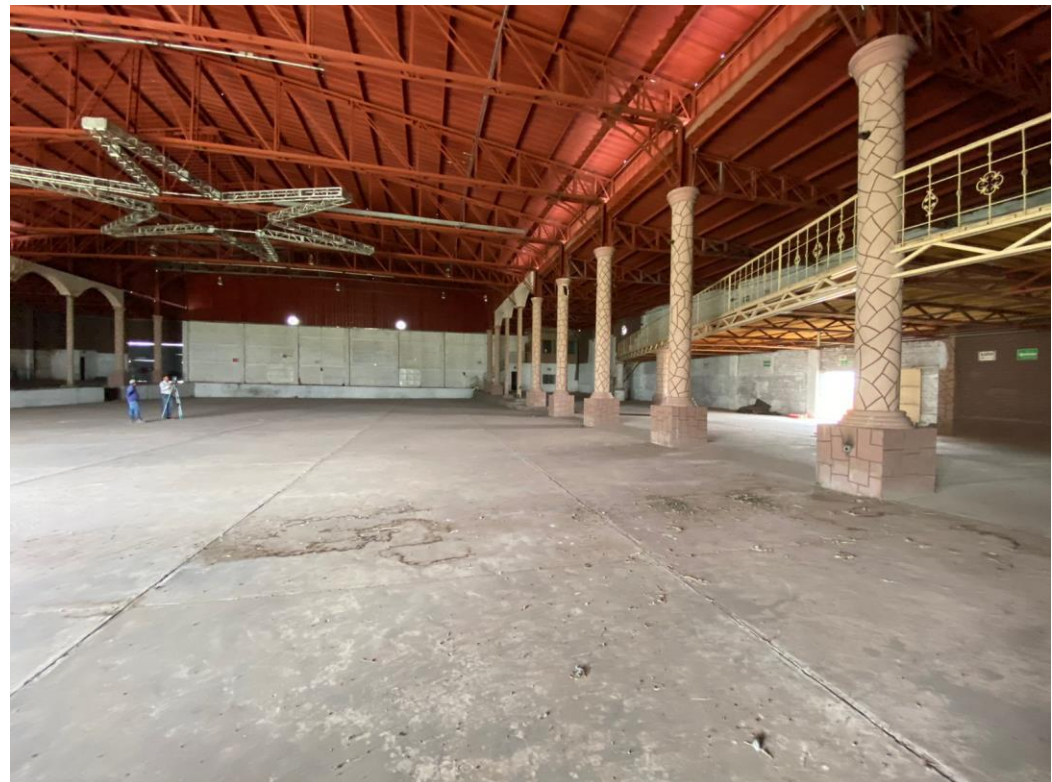

Fresnillo, Zacatecas.