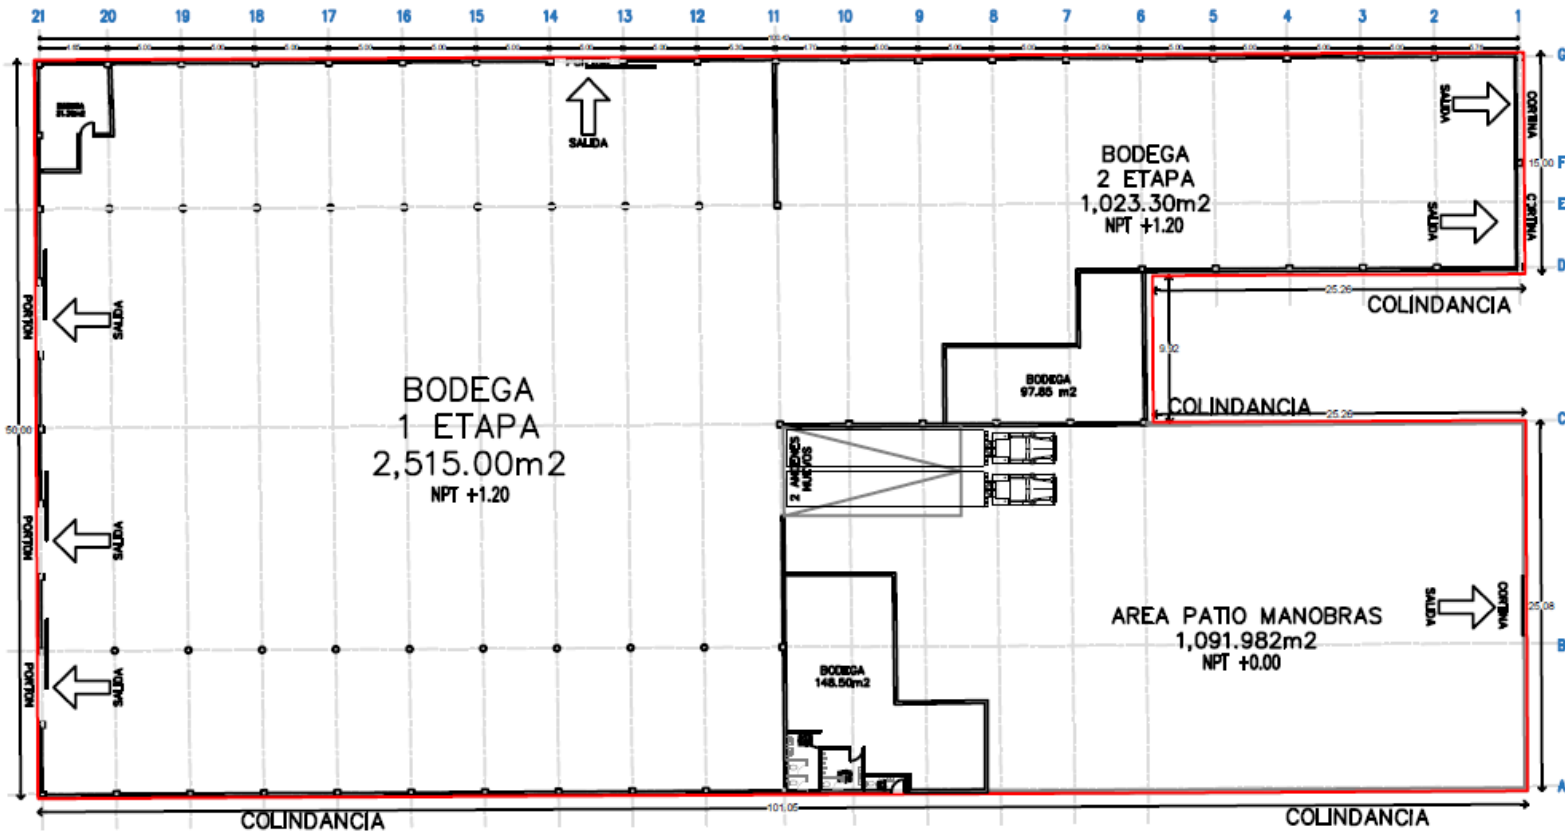

Fresnillo, Zacatecas.