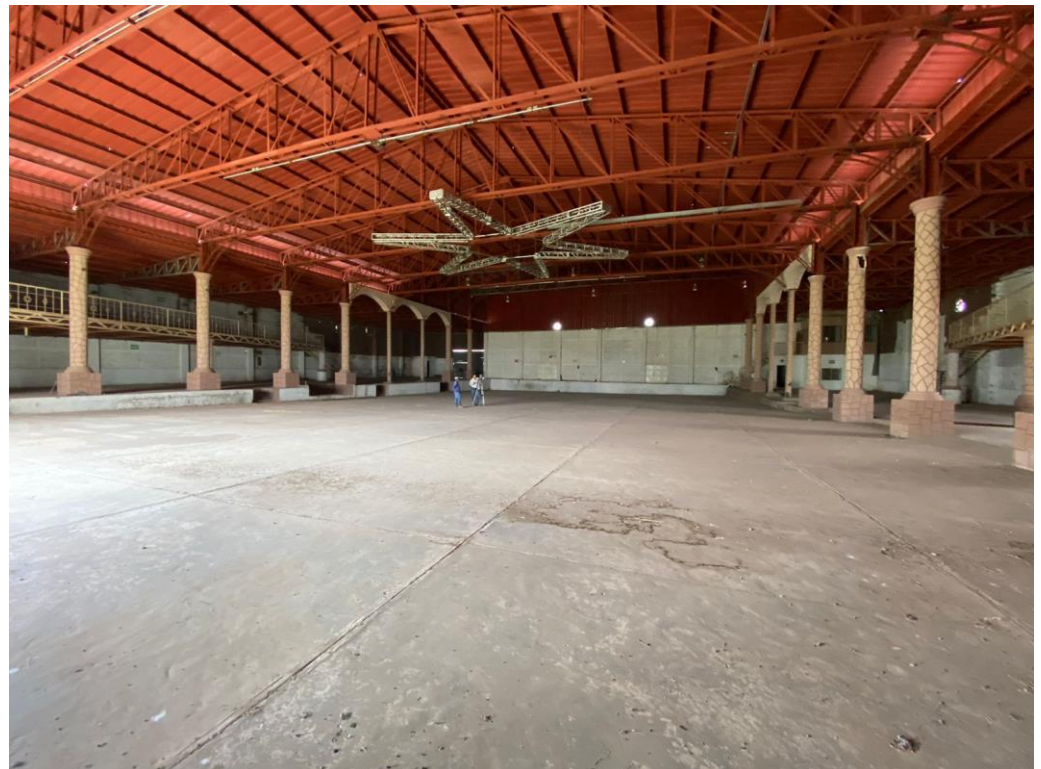

Fresnillo, Zacatecas.