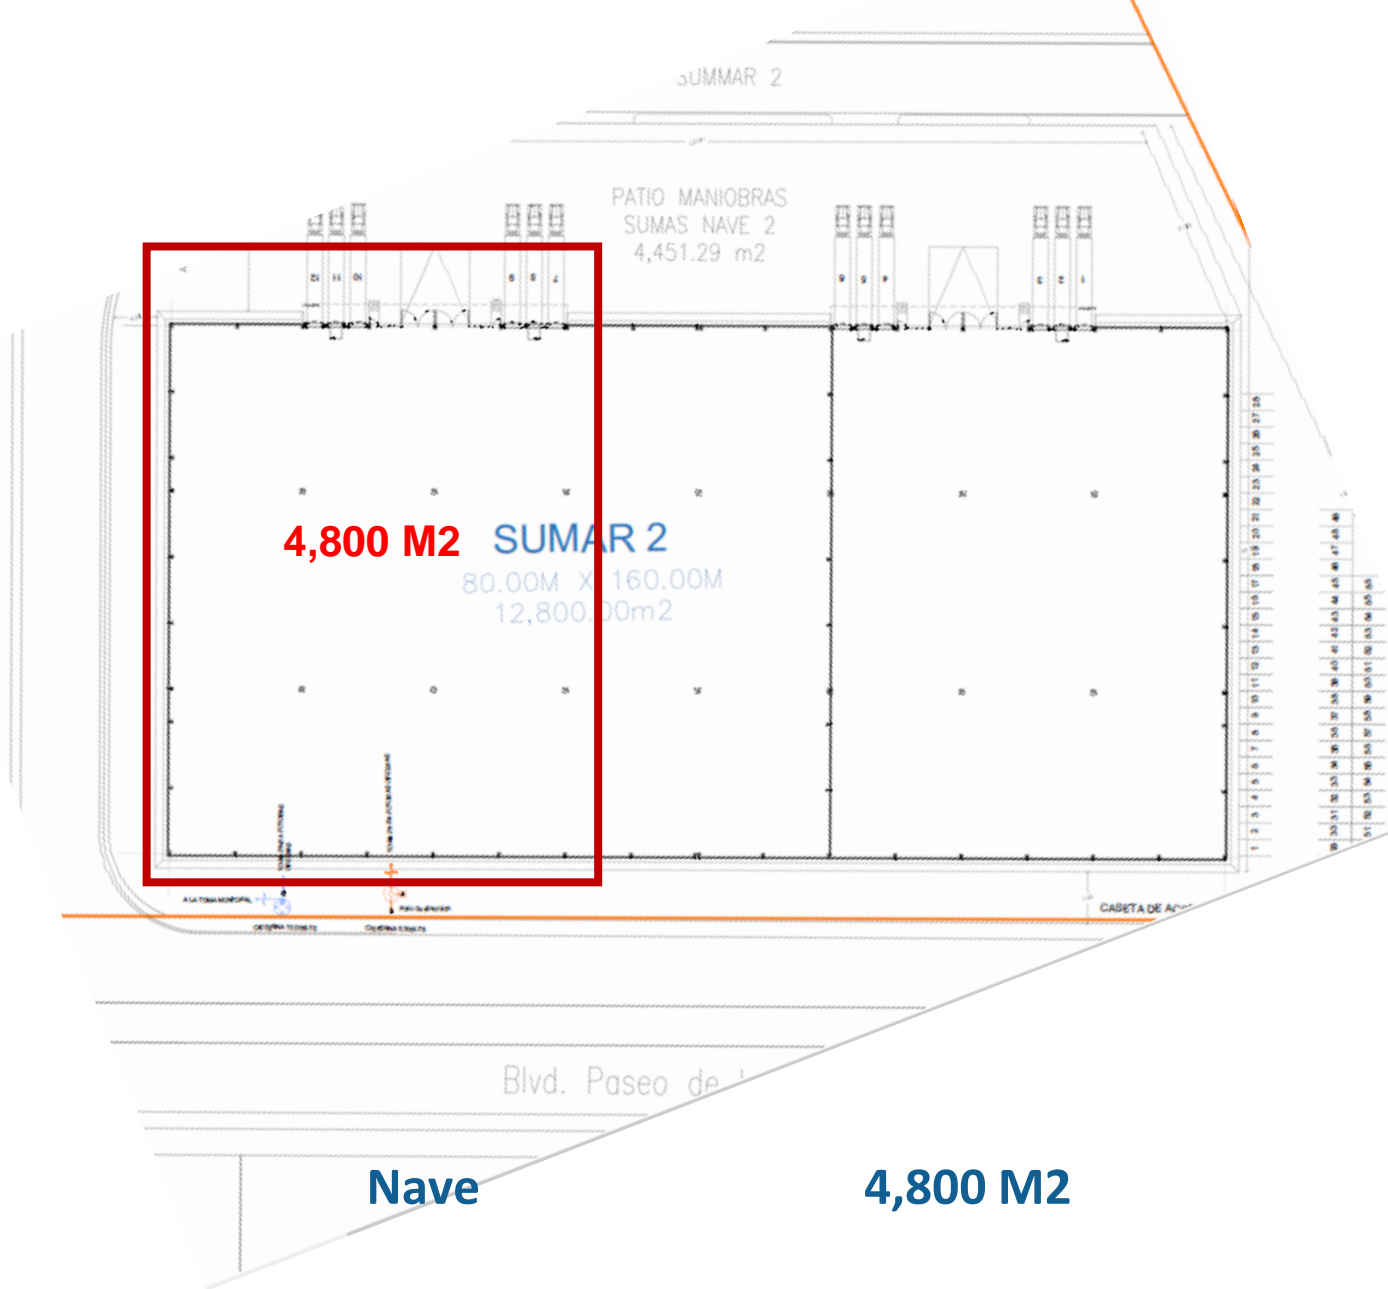

Nave en Renta

Parque Industrial SUMAR I Zacatecas - Aeropuerto

Planta de conjunto:

Nave

4,800 M2