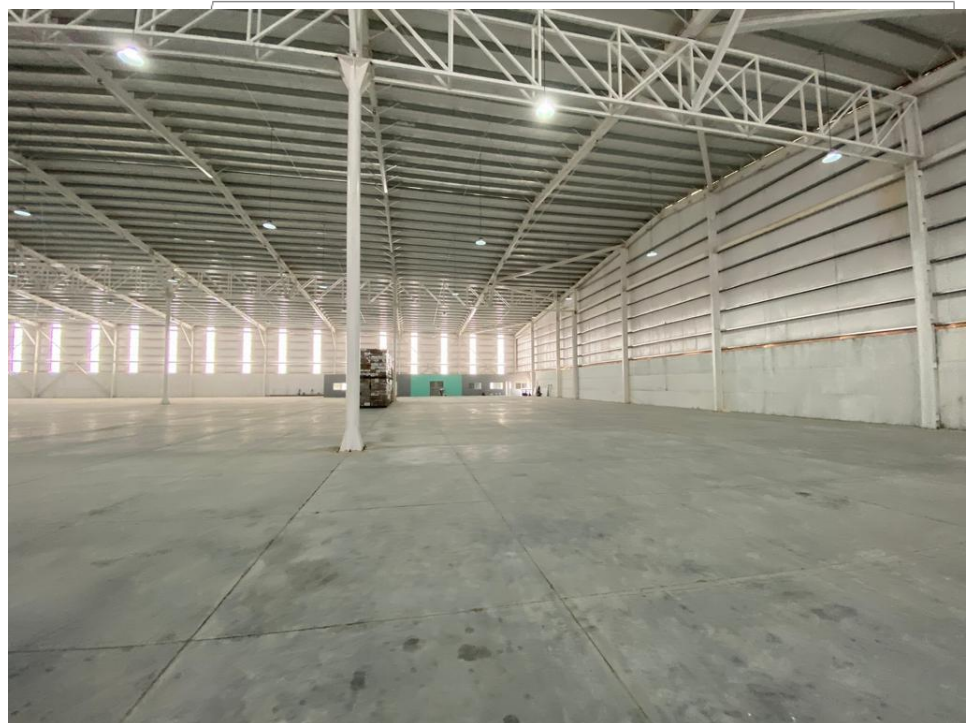

Nave en Renta

Parque Industrial SUMAR I Zacatecas - Aeropuerto

Construcciones MS, S.A. de C.V.
Francisco Canal No. 1475,
Col. Centro, Veracruz, Ver. 91700
www.construcciones-ms.com