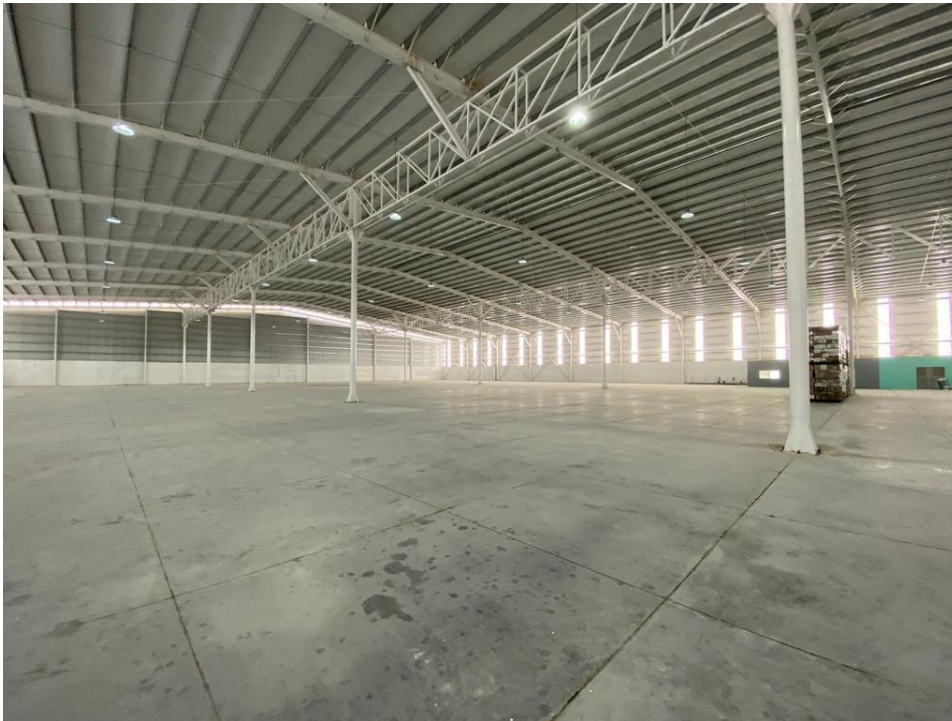

Nave en Renta

Parque Industrial SUMAR I Zacatecas - Aeropuerto

Construcciones MS, S.A. de C.V.
Francisco Canal No. 1475,
Col. Centro, Veracruz, Ver. 91700
www.construcciones-ms.com