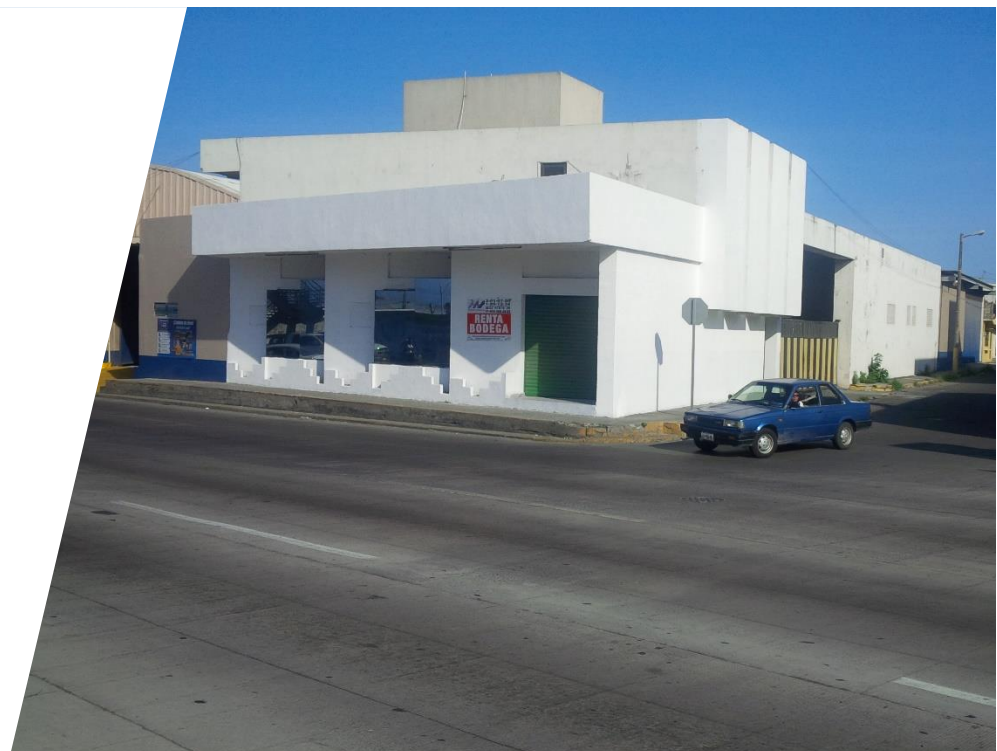

Nave en Renta

Zona Norte , Veracruz, Ver.

Construcciones MS, S.A. de C.V.
Francisco Canal No. 1475,
Col. Centro, Veracruz, Ver. 91700
www.construcciones-ms.com