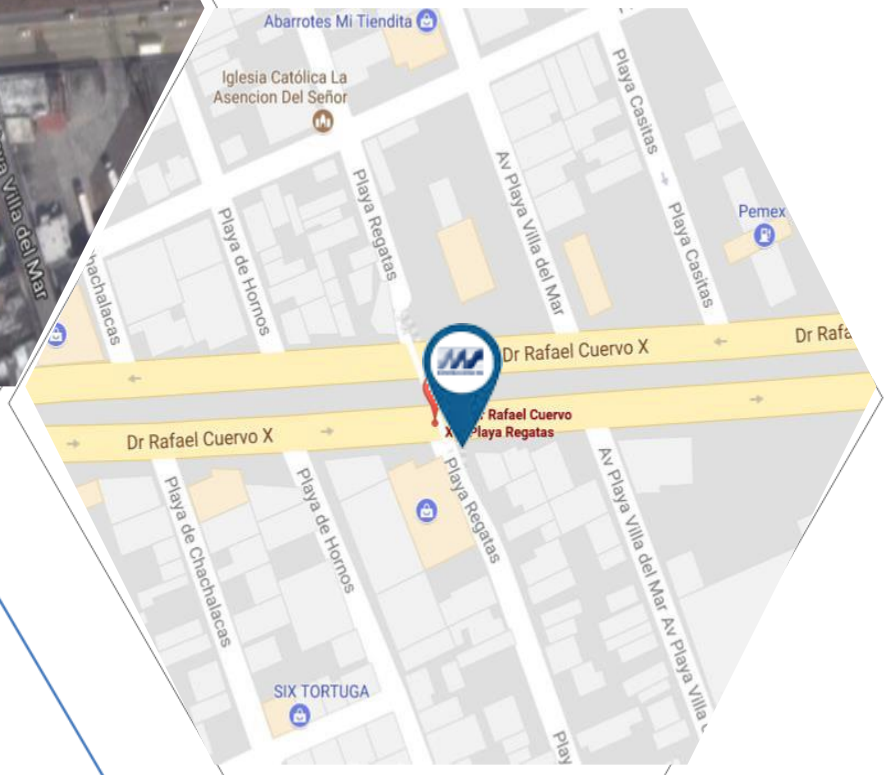

Contacto:

Victor Hugo Gonzalez Sanchez
Gerente Comercial
Oficinas: 229 201 0734
Cel.: 229 978 2867 y/o 229 199 1234
vhgonzalez@construcciones-ms.com
victorhgs88@hotmail.com