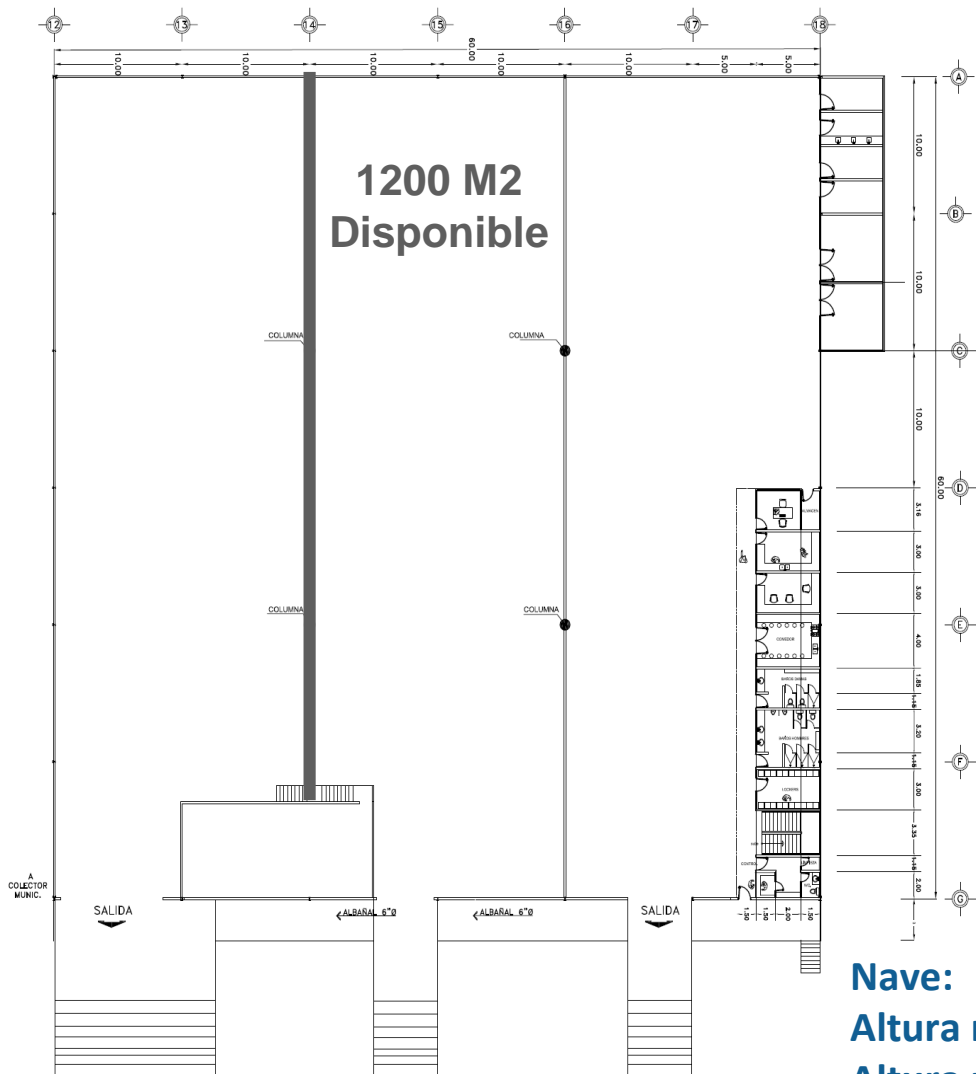

**Características del inmueble:**  
Nave de 1200 M2  
Altura mínima 10. 50 m.  
Altura máxima 12.50 m.  
Andén de carga expuesto.  
Portón de acceso a la Nave corredizo.  
Rampa de acceso a la Nave  
Patio de maniobras compartido

# Nave en Renta

Ciudad Industrial Bruno Pagliai, Veracruz, Ver.

PLANTA BAJA

**Nave:** 1200 M2  
**Altura mínima:** 10.50 M  
**Altura máxima:** 12.50 M

**Anden de carga expuesto.**  
**Portón de acceso a la Nave corredizo.**  
**Rampa de acceso.**