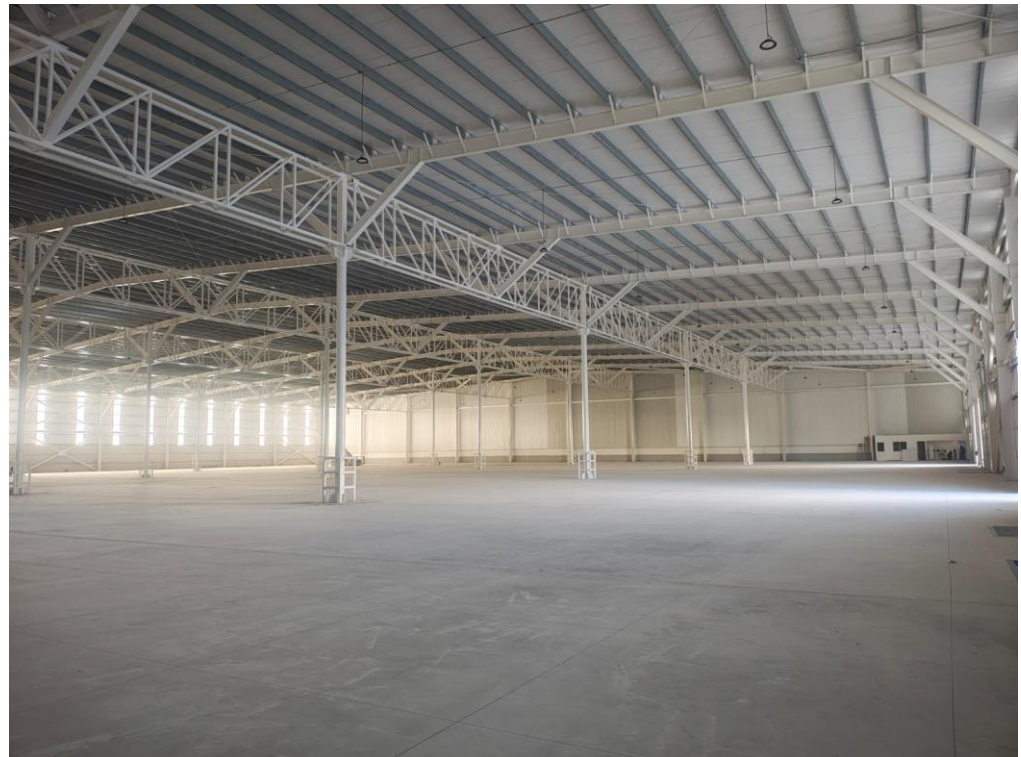

Tetla de la Solidaridad, Tlaxcala.