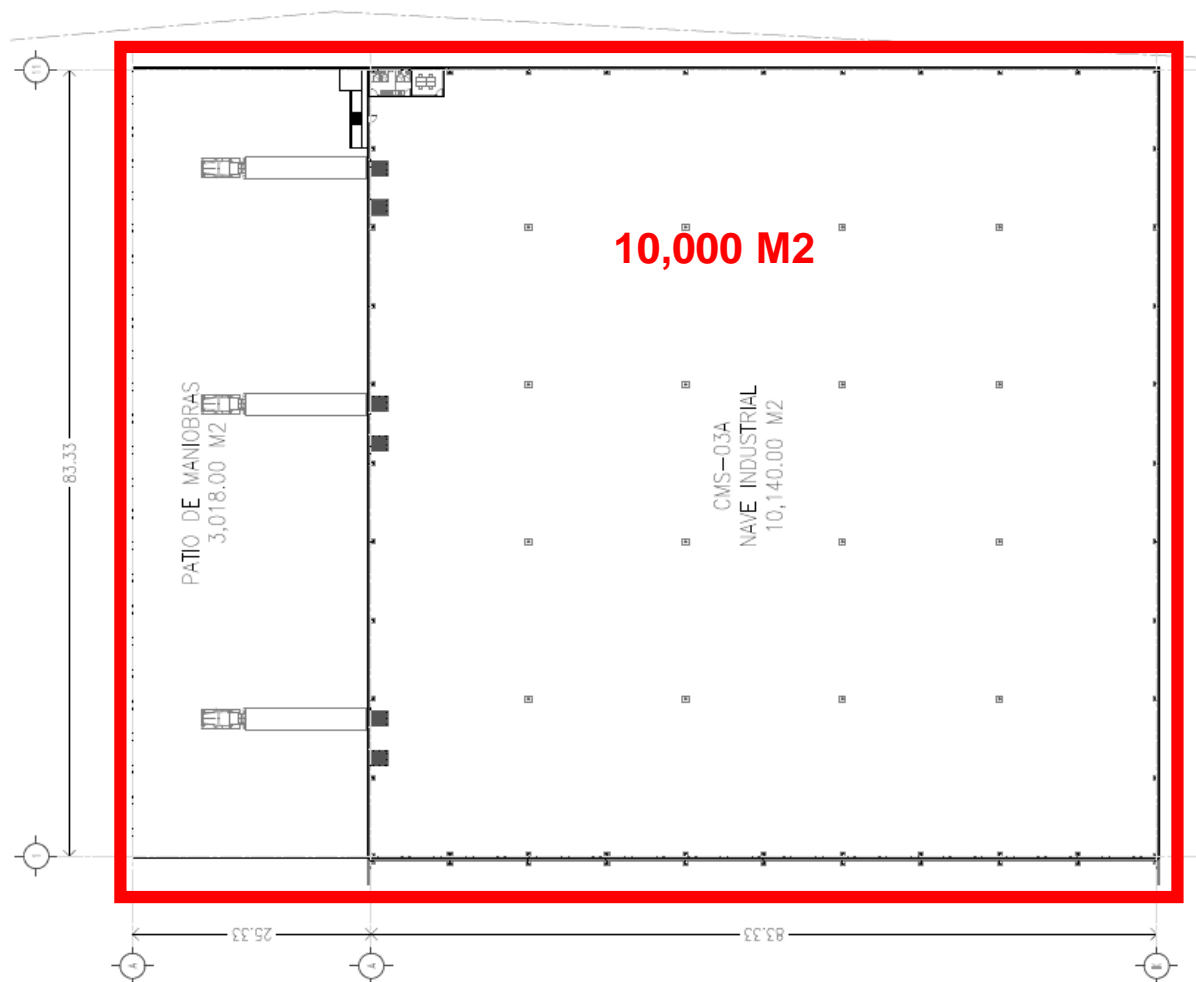

Renta

Tetla de la Solidaridad,
Tlaxcala.

Nave de 10,000 M2

Estado: Nueva

Piso: Piso de concreto MR-38 de 15 cm. de espesor (6"), acabado pulido espejo

Muro: Muro prefabricado tipo industrial de 1.20m de alto y largo 9.98m

Cubierta: Suministro y colocación de lámina KR-18 cal.24 con ancho efectivo de 0.457mts, acabado zintroalum; Aislamiento térmico y acústico de fibra de vidrio con película vinílica color blanco vitroterm MBI de 2" de espesor

Alturas Mínima: 10m Altura Máxima 13m

Acceso Peatonal: 1

Andenes: 6

Renta

Tetla de la Solidaridad, Tlaxcala.

Construcciones MS, S.A. de C.V.
Francisco Canal No. 1475,
Col. Centro, Veracruz, Ver. 91700
www.construcciones-ms.com