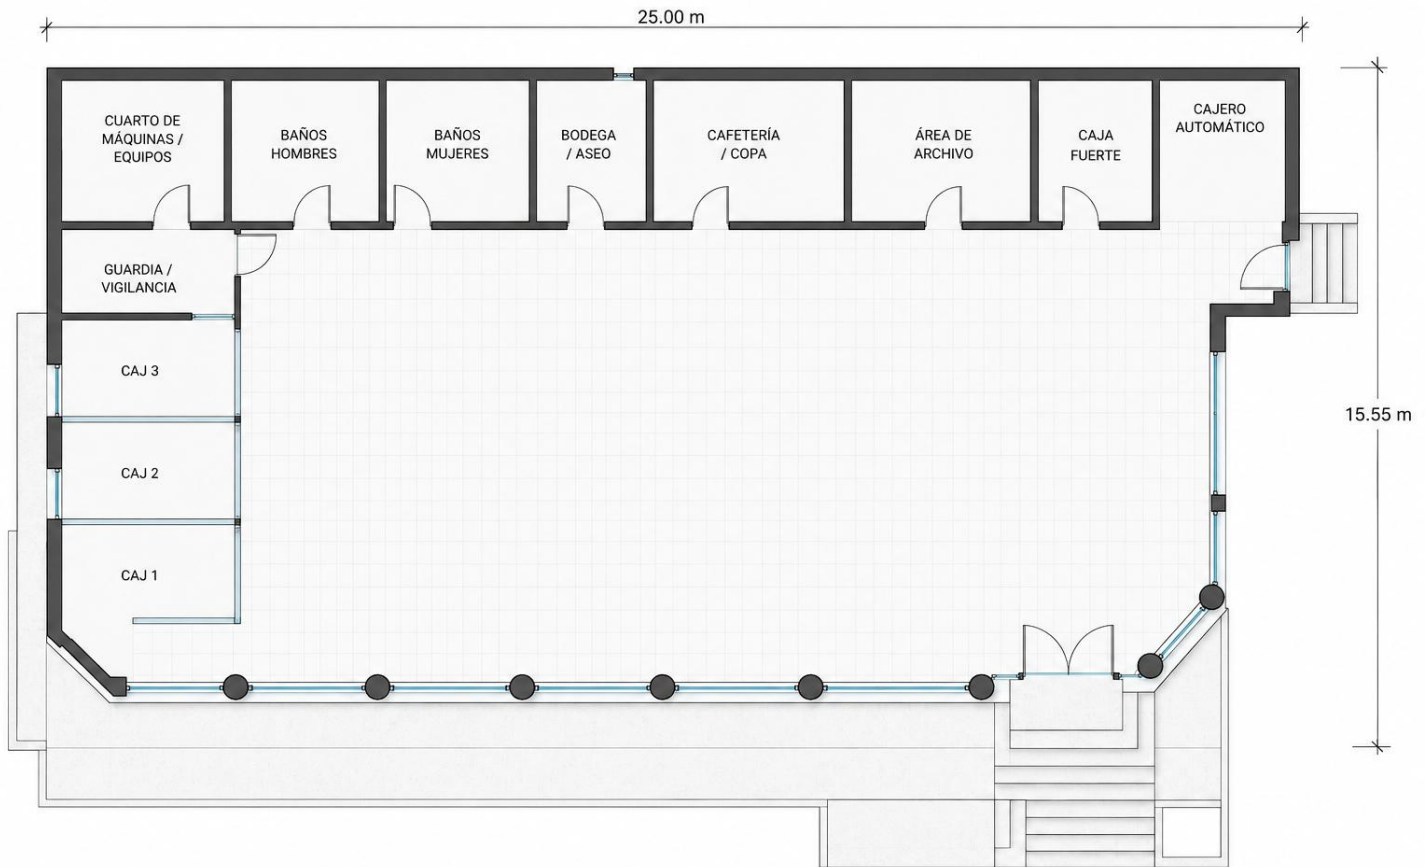

Características del inmueble:
Medidas aproximadas del inmueble Frente total: ~25.00 m Fondo construido: ~15.55 m Área aproximada construida: ~389–390 m² Altura/plataforma de acceso: con escalinatas al frente y lateral.

Distribución del inmueble
Área frontal / atención al público Gran espacio abierto tipo lobby o sala comercial. Área de espera central. Módulos de atención: 2 ejecutivos comerciales 1 gerente Área empresarial/patrimonial Recepción y circulación amplia. Acceso principal en esquina frontal derecha.

Local en Renta

Ciudad Industrial Bruno Paglai, Veracruz, Ver.

Medidas aproximadas del inmueble Frente total: ~25.00 m

Fondo construido: ~15.55 m

Área aproximada construida: ~389–390 m²

Altura/plataforma de acceso: con escalinatas al frente y lateral.